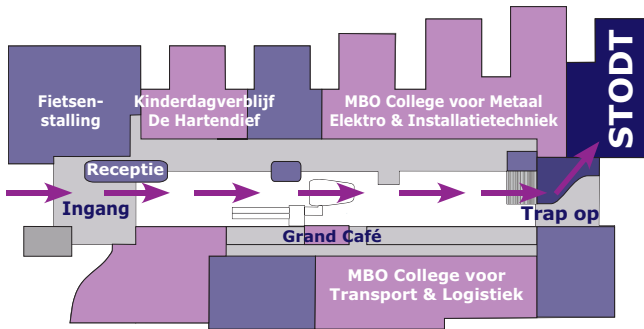

STODT

TOEKOMSTTECHNIEK

Locatieplattegrond

Begane grond

Eerste etage

- P1** Willem de Clerqstraat, bezoekers-parkeerplaats
- P2** Industriestraat 5
- P3** Parkeerterrein Esrein (achter gebouw Dikkers)
- P4** Parkeerterrein Industriestraat (tegen over gebouw Dikkers)
- P5** Parkeergarage Q-park De Brink (ingang onder de V&D, betaald parkeren)
- P6** Parkeergarage Q-park Hengelo Centre (bij schouwburg en bibliotheek, betaald parkeren)

Routebeschrijving

Vanuit richting snelweg A1

- Neem vanaf de A1 afslag 30
- Aan het eind van de afslag afslaan richting Hengelo, Bornsestraat/N743
- Ga bij de rotonde rechtdoor op de Bornsestraat/N743
- Sla rechtsaf bij de Deldenerstraat
- Sla linksaf bij de Marskant
- Weg volgen onder spoorviaduct door, gaat over in de Industriestraat
- Bij verkeerslichten linksaf (Industriestraat)
- U bent gearriveerd bij de Gieterij aan de rechterzijde

Vanuit richting snelweg A35

- Neem vanaf de A35 afslag 28
- Aan het eind van de afslag afslaan richting Hengelo, Deldenerstraat/N346
- Begin bebouwde kom Deldenerstraat blijven volgen
- Sla rechtsaf bij Geerdinksweg
- Sla linksaf bij Oelerweg
- Flauwe bocht naar rechts, gaat over in Julianalaan
- Julianalaan draait iets naar links en gaat over in de Lansinkesweg
- Bij verkeerslichten rechtsaf (Industriestraat)
- U bent gearriveerd bij de Gieterij aan de rechterzijde