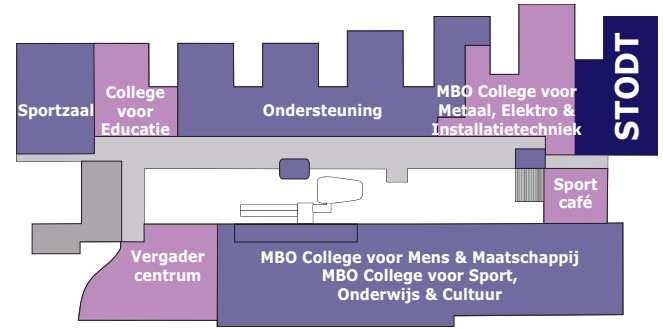

STODT

TOEKOMSTTECHNIEK

Locatieplattegrond

Begane grond

Eerste etage

- P1** Willem de Clerqstraat, bezoekers-parkeerplaats
- P2** Industriestraat 5
- P3** Parkeerterrein Esrein (achter gebouw Dikkers)
- P4** Parkeerterrein Industriestraat (tegen over gebouw Dikkers)
- P5** Parkeergarage Q-park De Brink (ingang onder de V&D, betaald parkeren)
- P6** Parkeergarage Q-park Hengelo Centre (bij schouwburg en bibliotheek, betaald parkeren)

Routebeschrijving

Vanuit richting snelweg A1

- Neem vanaf de A1 afslag 30
- Aan het eind van de afslag afslaan richting Hengelo, Bornsestraat/N743
- Ga bij de rotonde rechtdoor op de Bornsestraat/N743
- Sla rechtsaf bij de Deldenerstraat
- Sla linksaf bij de Marskant
- Weg volgen onder spoorviaduct door, gaat over in de Industriestraat
- Bij verkeerslichten linksaf (Industriestraat)
- U bent gearriveerd bij de Gieterij aan de rechterzijde

Vanuit richting snelweg A35

- Neem vanaf de A35 afslag 28
- Aan het eind van de afslag afslaan richting Hengelo, Deldenerstraat/N346
- Begin bebouwde kom Deldenerstraat blijven volgen
- Sla rechtsaf bij Geerdinksweg
- Sla linksaf bij Oelerweg
- Flauwe bocht naar rechts, gaat over in Julianalaan
- Julianalaan draait iets naar links en gaat over in de Lansinkesweg
- Bij verkeerslichten rechtsaf (Industriestraat)
- U bent gearriveerd bij de Gieterij aan de rechterzijde