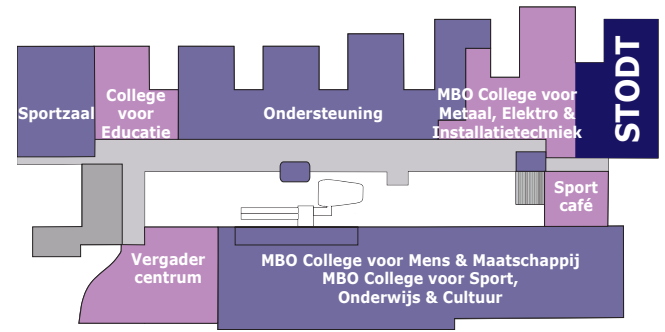

STODT

TOEKOMSTECHNIEK

Locatieplattegrond

Begane grond

Eerste etage

- P1** Industriestraat 5
- P2** Parkeerterrein Emmaweg (voormalig Hazemeyerterrein)
- P3** Parkeerterrein Esrein (achter gebouw Dikkers)
- P4** Parkeerterrein Industriestraat (tegen over gebouw Dikkers)
- P5** Parkeerterrein Creatieve Fabriek (Tuindorpstraat)
- P6** Parkeergarage Q-park De Brink (ingang onder de V&D, betaald parkeren)
- P7** Parkeergarage Q-park Hengelo Centre (bij schouwburg en bibliotheek, betaald parkeren)

Routebeschrijving

Vanuit richting snelweg A1

- Neem vanaf de A1 afslag 30
- Aan het eind van de afslag afslaan richting Hengelo, Bornsestraat/N743
- Ga bij de rotonde rechtdoor op de Bornsestraat/N743
- Sla rechtsaf bij de Deldenerstraat
- Sla linksaf bij de Marskant
- Weg volgen onder spoorviaduct door, gaat over in de Industriestraat
- Bij verkeerslichten linksaf (Industriestraat)
- U bent gearriveerd bij de Gieterij aan de rechterzijde

Vanuit richting snelweg A35

- Neem vanaf de A35 afslag 28
- Aan het eind van de afslag afslaan richting Hengelo, Deldenerstraat/N346
- Begin bebouwde kom Deldenerstraat blijven volgen
- Sla rechtsaf bij Geerdinksweg
- Sla linksaf bij Oelerweg
- Flauwe bocht naar rechts, gaat over in Julianalaan
- Julianalaan draait iets naar links en gaat over in de Lansinkesweg
- Bij verkeerslichten rechtsaf (Industriestraat)
- U bent gearriveerd bij de Gieterij aan de rechterzijde