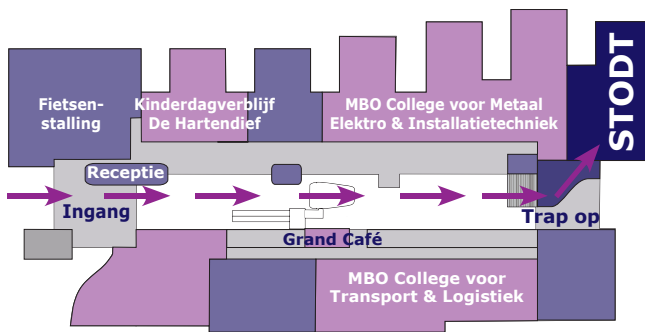

STODT

TOEKOMSTECHNIEK

Locatieplattegrond

Begane grond

Eerste etage

- P1** Industriestraat 5
- P2** Parkeerterrein Emmaweg (voormalig Hazemeyerterrein)
- P3** Parkeerterrein Esrein (achter gebouw Dikkers)
- P4** Parkeerterrein Industriestraat (tegen over gebouw Dikkers)
- P5** Parkeerterrein Creatieve Fabriek (Tuindorpstraat)
- P6** Parkeergarage Q-park De Brink (ingang onder de V&D, betaald parkeren)
- P7** Parkeergarage Q-park Hengelo Centre (bij schouwburg en bibliotheek, betaald parkeren)

Routebeschrijving

Vanuit richting snelweg A1

- Neem vanaf de A1 afslag 30
- Aan het eind van de afslag afslaan richting Hengelo, Bornsestraat/N743
- Ga bij de rotonde rechtdoor op de Bornsestraat/N743
- Sla rechtsaf bij de Deldenerstraat
- Sla linksaf bij de Marskant
- Weg volgen onder spoorviaduct door, gaat over in de Industriestraat
- Bij verkeerslichten linksaf (Industriestraat)
- U bent gearriveerd bij de Gieterij aan de rechterzijde

Vanuit richting snelweg A35

- Neem vanaf de A35 afslag 28
- Aan het eind van de afslag afslaan richting Hengelo, Deldenerstraat/N346
- Begin bebouwde kom Deldenerstraat blijven volgen
- Sla rechtsaf bij Geerdinksweg
- Sla linksaf bij Oelerweg
- Flauwe bocht naar rechts, gaat over in Julianalaan
- Julianalaan draait iets naar links en gaat over in de Lansinkesweg
- Bij verkeerslichten rechtsaf (Industriestraat)
- U bent gearriveerd bij de Gieterij aan de rechterzijde